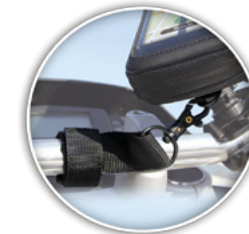

BEZPEČNOSTNÍ PÁSEK

OCHRANA

interphone
cellarline