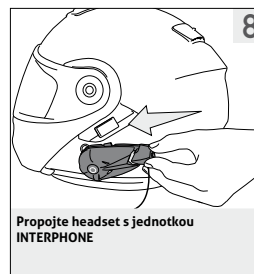

INTERPHONE

F3MC + PRO SOUND

INTERPHOF3MCSHOB

PRO SOUND - AUDIO KIT

Popis

Audio kit Interphone určený pro přilby značky SHOEI

Vlastnosti

- Vysoce citlivý mikrofon
- Tenké reproduktory pro dosažení optimální kvality zvuku
- Jednoduchá instalace
- Perfektně sedí uvnitř přilby
- Vhodný pro sady INTERPHONE sérií MC/XT, F5S a F5
- Testované a plně kompatibilní s přilbami Shoei NEOEC, GT-AIR a J-CRUISE

MANUÁL INSTALACE

Kompatibilita

Kompatibilní s
NEOTEC
GT-AIR
J-CRUISE

BLUETOOTH® KOMUNIKACE

interphone
cellularline