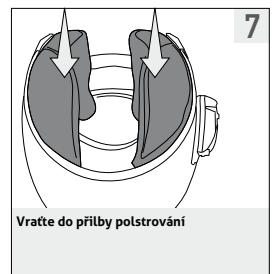

INTERPHONE

F3MC + PRO SOUND

INTERPHOF3MCSHOB

PRO SOUND - AUDIO KIT

Popis

Audio kit Interphone určený pro přilby značky SHOEI

Vlastnosti

- Vysoce citlivý mikrofon
- Tenké reproduktory pro dosažení optimální kvality zvuku
- Jednoduchá instalace
- Perfektně sedí uvnitř přilby
- Vhodný pro sady INTERPHONE sérií MC/XT, F5S a F5
- Testované a plně kompatibilní s přilbami Shoei NEOEC, GT-AIR a J-CRUISE

MANUÁL INSTALACE

Kompatibilita

Kompatibilní s
NEOTEC
GT-AIR
J-CRUISE

BLUETOOTH® KOMUNIKACE

interphone
cellularline