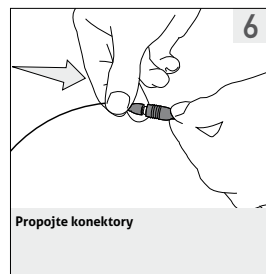

INTERPHONE

F3MC + PRO SOUND

INTERPHOF3MCSHOB

PRO SOUND - AUDIO KIT

Popis

Audio kit Interphone určený pro přilby značky SHOEI

Vlastnosti

- Vysoce citlivý mikrofon
- Tenké reproduktory pro dosažení optimální kvality zvuku
- Jednoduchá instalace
- Perfektně sedí uvnitř přilby
- Vhodný pro sady INTERPHONE sérií MC/XT, F5S a F5
- Testované a plně kompatibilní s přilbami Shoei NEOEC, GT-AIR a J-CRUISE

MANUÁL INSTALACE

Kompatibilita

Kompatibilní s
NEOTEC
GT-AIR
J-CRUISE

BLUETOOTH® KOMUNIKACE

interphone
cellularline