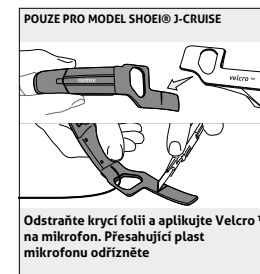

INTERPHONE

F3MC + PRO SOUND

INTERPHOF3MCSHOB

PRO SOUND - AUDIO KIT

Popis

Audio kit Interphone určený pro přilby značky SHOEI

Vlastnosti

- Vysoce citlivý mikrofon
- Tenké reproduktory pro dosažení optimální kvality zvuku
- Jednoduchá instalace
- Perfektně sedí uvnitř přilby
- Vhodný pro sady INTERPHONE sérií MC/XT, F5S a F5
- Testované a plně kompatibilní s přilbami Shoei NEOEC, GT-AIR a J-CRUISE

MANUÁL INSTALACE

Kompatibilita

Kompatibilní s
NEOTEC
GT-AIR
J-CRUISE

BLUETOOTH® KOMUNIKACE

interphone
cellularline