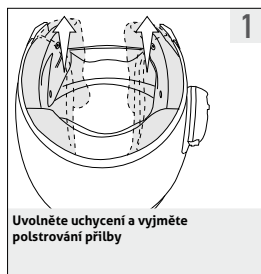

INTERPHONE

F3MC + PRO SOUND

INTERPHOF3MCSHOB

PRO SOUND - AUDIO KIT

Popis

Audio kit Interphone určený pro přilby značky SHOEI

Vlastnosti

- Vysoce citlivý mikrofon
- Tenké reproduktory pro dosažení optimální kvality zvuku
- Jednoduchá instalace
- Perfektně sedí uvnitř přilby
- Vhodný pro sady INTERPHONE sérií MC/XT, F5S a F5
- Testované a plně kompatibilní s přilbami Shoei NEOEC, GT-AIR a J-CRUISE

MANUÁL INSTALACE

Kompatibilita

Kompatibilní s
NEOTEC
GT-AIR
J-CRUISE

BLUETOOTH® KOMUNIKACE

interphone
cellularline