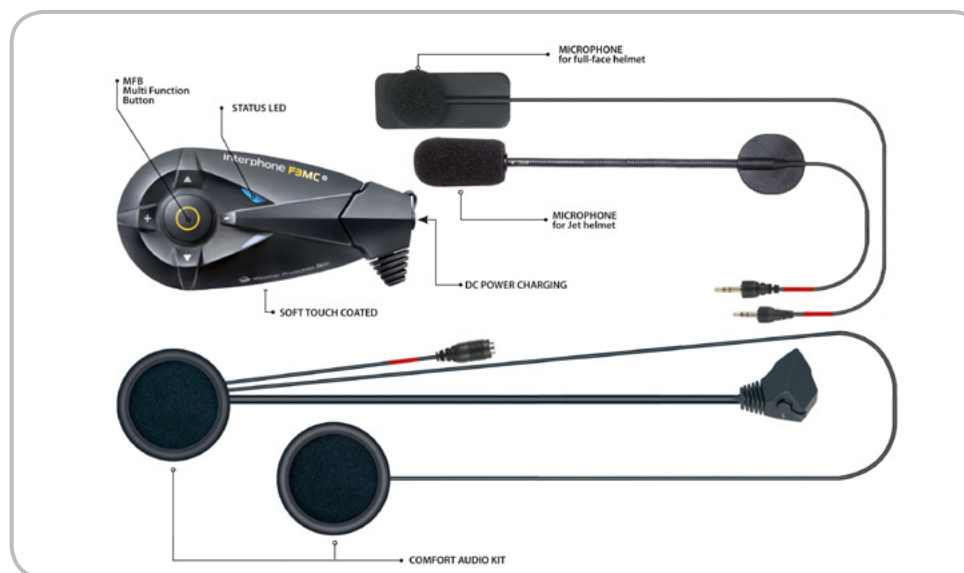

INTERKOM

- Komunikace jezdec - spolujezdec

MOBILNÍ TELEFON

- Podpora profilů Headset a Handsfree
- Podpora bezdrátového přenosu hudby prostřednictvím profilu A2DP a AVRCP
- Hlasové vytáčení
- Redial
- Odmítnutí hovoru
- Vytáčení posledního volaného čísla

GPS (nutná podpora profilu headset v navigaci)

- Kompatibilní s nejrozšířenějšími navigacemi
- Přenos hlasových pokynů navigace

MP3/HUDBA

- Bezdrátový (A2DP) nebo drátový přenos hudby
- Sdílení hudby

AKTUALIZACE SOFTWARE

- Aktualizace sady prostřednictvím PC s OS Windows

VLASTNOSTI

- Vhodný pro libovolný typ přileb
- Systém rychlého uchycení jednotky na přilbě
- Dvojí možnost uchycení na přilbě (samolepka nebo klip)
- Dvojice tenkých sluchátek pasující do libovolné přilby
- Multifunkční tlačítko
- Certifikace IP67 - voděodolné a prachotěsné tělo jednotky vhodné pro použití v libovolných podmínkách
- Kompatibilní s INTERPHONE REMOTE CONTROL

AUDIO

- TTS (Text To Speech) - hlasový průvodce v sadě s českými pokyny
- Mikrofon s filtrem šumu
- AGC Technology - automatické nastavení hlasitosti sady
- Dvojí nastavení hlasitosti
  a) pro otevřené přilby - b) pro uzavřené přilby

TECHNICKÉ SPECIFIKACE

- Bluetooth® verze 3.0
- Nabíjecí Li-Pol baterie
- USB kabel s dvojicí konektorů

ROZMĚRY

- Váha: 55 g
- Délka: 9 cm
- Výška: 4,5 cm
- Hloubka: 2 cm

CERTIFIKÁTY

** Snížený dosah při párování se staršími jednotkami INTERPHONE